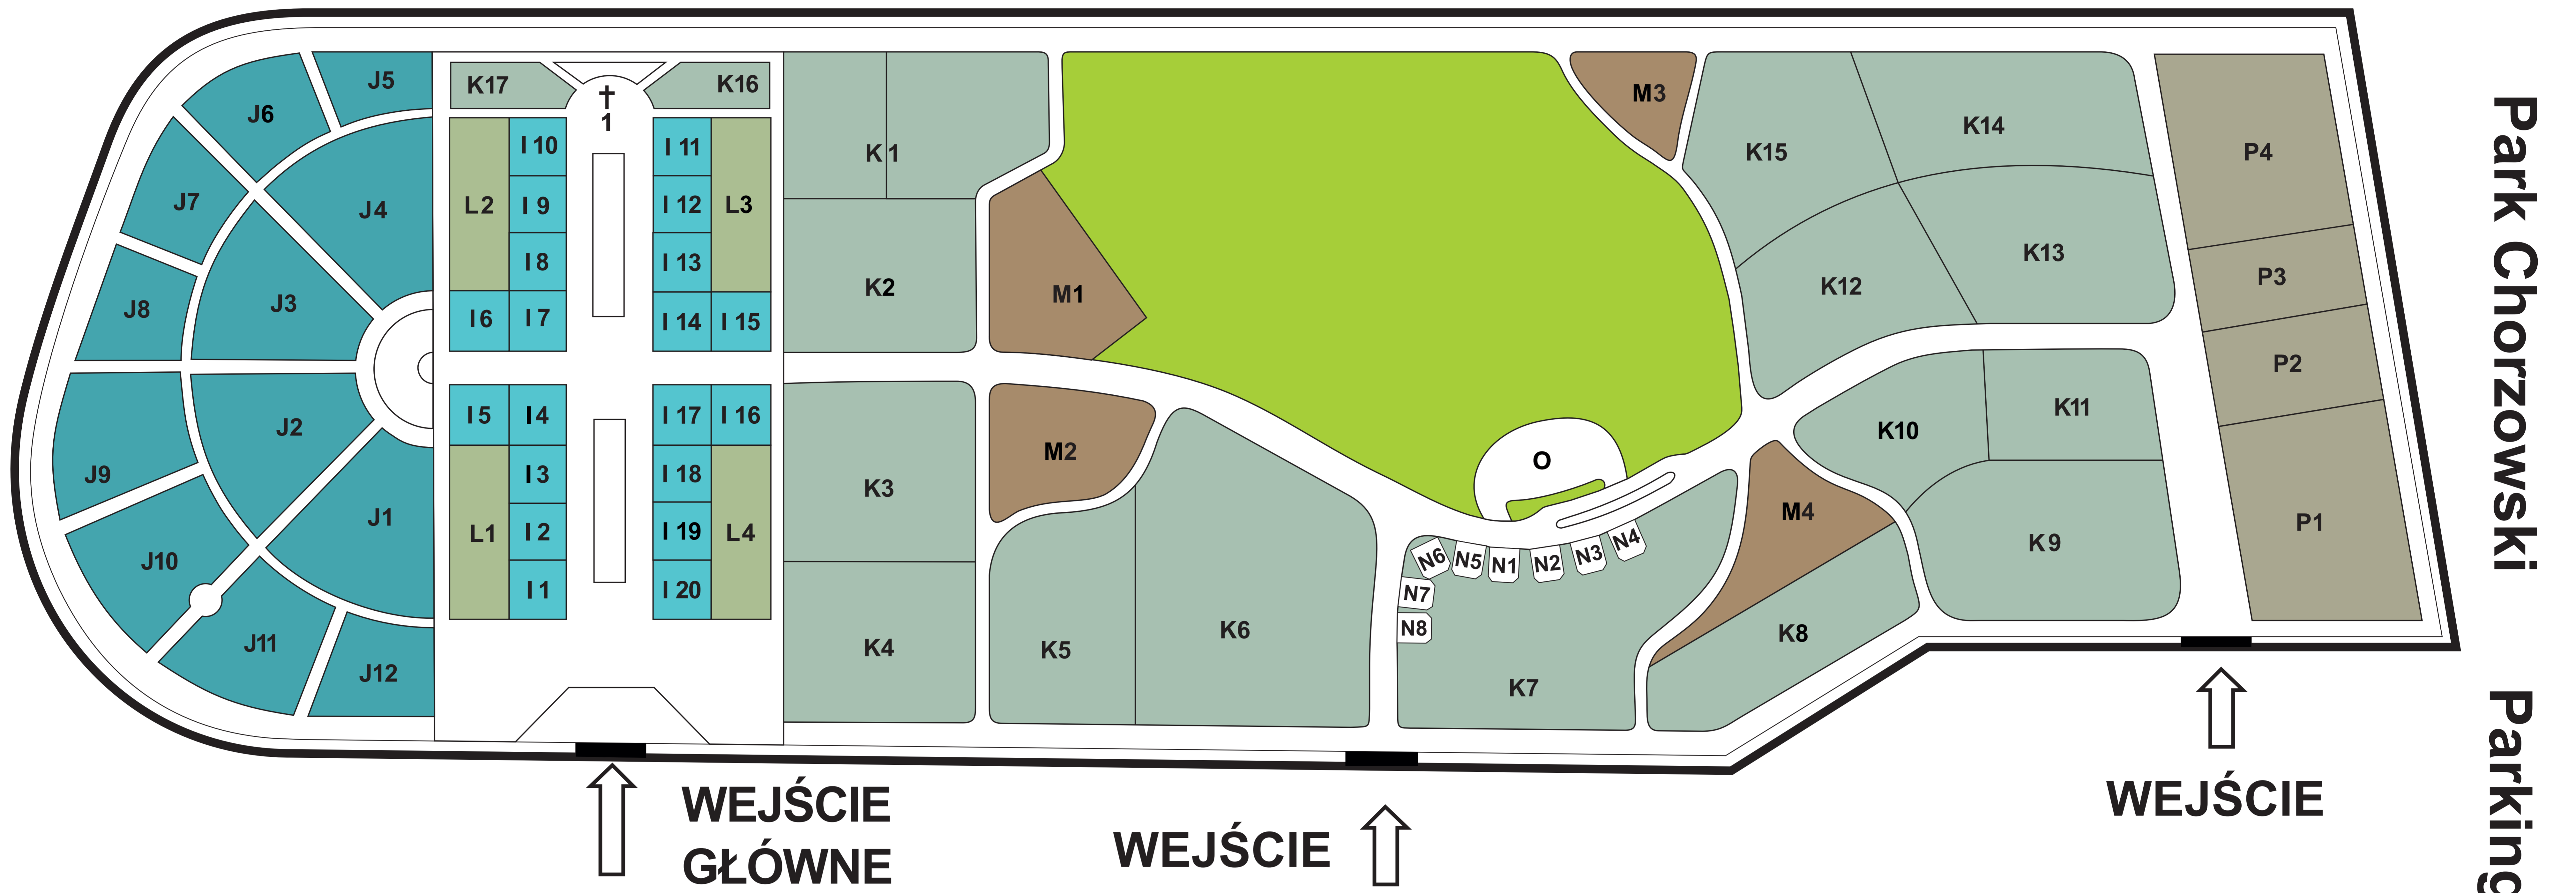

CMENTARZ LIPOWY

Legenda (CZĘŚĆ B)

- J Sektory grobów murowanych
- N Kolumbaria
- P Pola leśne z grobami urnowymi
- 1 Zabytkowy postument z krzyżem

Część B

„Nowa” część cmentarza

Część A

„Stara” część cmentarza

Legenda (CZĘŚĆ A)

- 1 Dom przedpogrzebowy
- 1A Biuro zarządu cmentarza
- 2 Pomnik Madonny

ul. Księcia J. Poniatowskiego

CMENTARZ LIPOWY

Legenda (CZĘŚĆ B)

- J Sektory grobów murowanych
- N Kolumbaria
- P Pola leśne z grobami urnowymi
- 1 Zabytkowy postument z krzyżem

Część B

„Nowa” część cmentarza

Część A

„Stara” część cmentarza

ul. Księcia J. Poniatowskiego

Legenda (CZĘŚĆ A)

- 1 Dom przedpogrzebowy
- 1A Biuro zarządu cmentarza
- 2 Pomnik Madonny