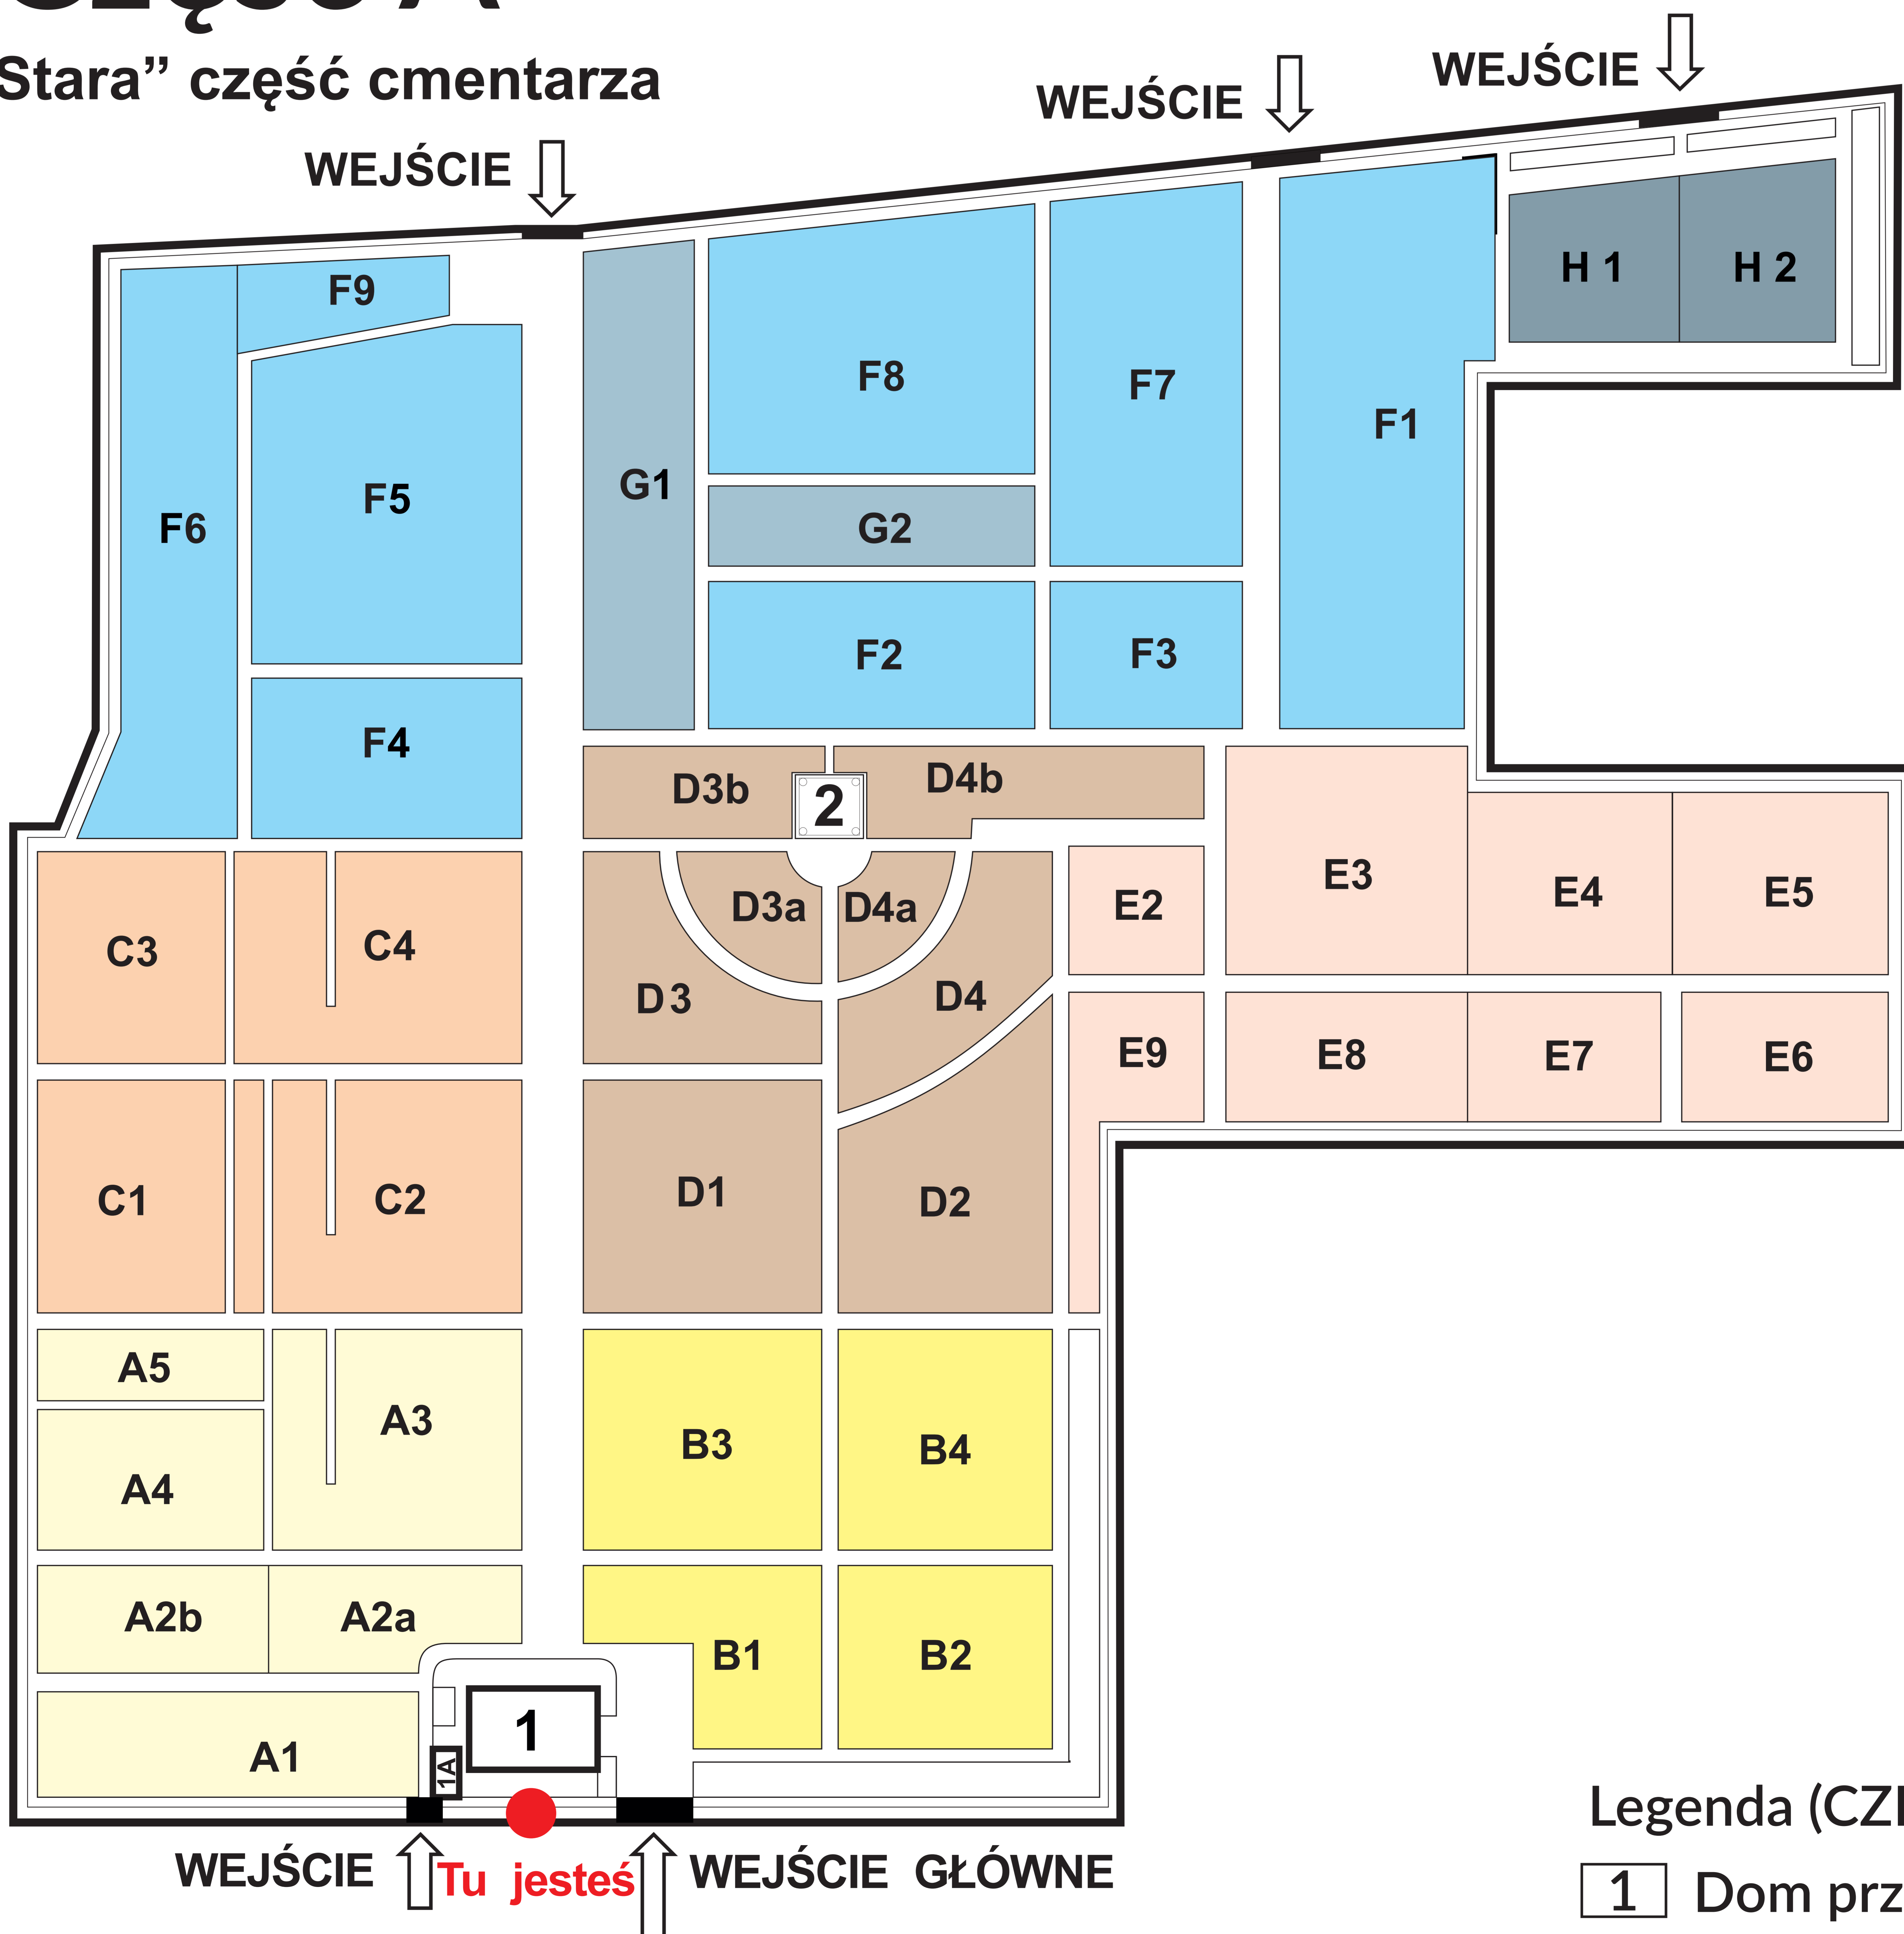

CMENTARZ LIPOWY

Legenda (CZĘŚĆ B)

- J Sektory grobów murowanych
- N Kolumbaria
- P Pola leśne z grobami urnowymi
- 1 Zabytkowy postument z krzyżem

Część B

„Nowa” część cmentarza

Część A

„Stara” część cmentarza

Legenda (CZĘŚĆ A)

- 1 Dom przedpogrzebowy
- 1A Biuro zarządu cmentarza
- 2 Pomnik Madonny

ul. Księcia J. Poniatowskiego

CMENTARZ LIPOWY

Legenda (CZĘŚĆ B)

- J Sektory grobów murowanych
- N Kolumbaria
- P Pola leśne z grobami urnowymi
- 1 Zabytkowy postument z krzyżem

Część B

„Nowa” część cmentarza

Część A

„Stara” część cmentarza

ul. Księcia J. Poniatowskiego

Legenda (CZĘŚĆ A)

- 1 Dom przedpogrzebowy
- 1A Biuro zarządu cmentarza
- 2 Pomnik Madonny