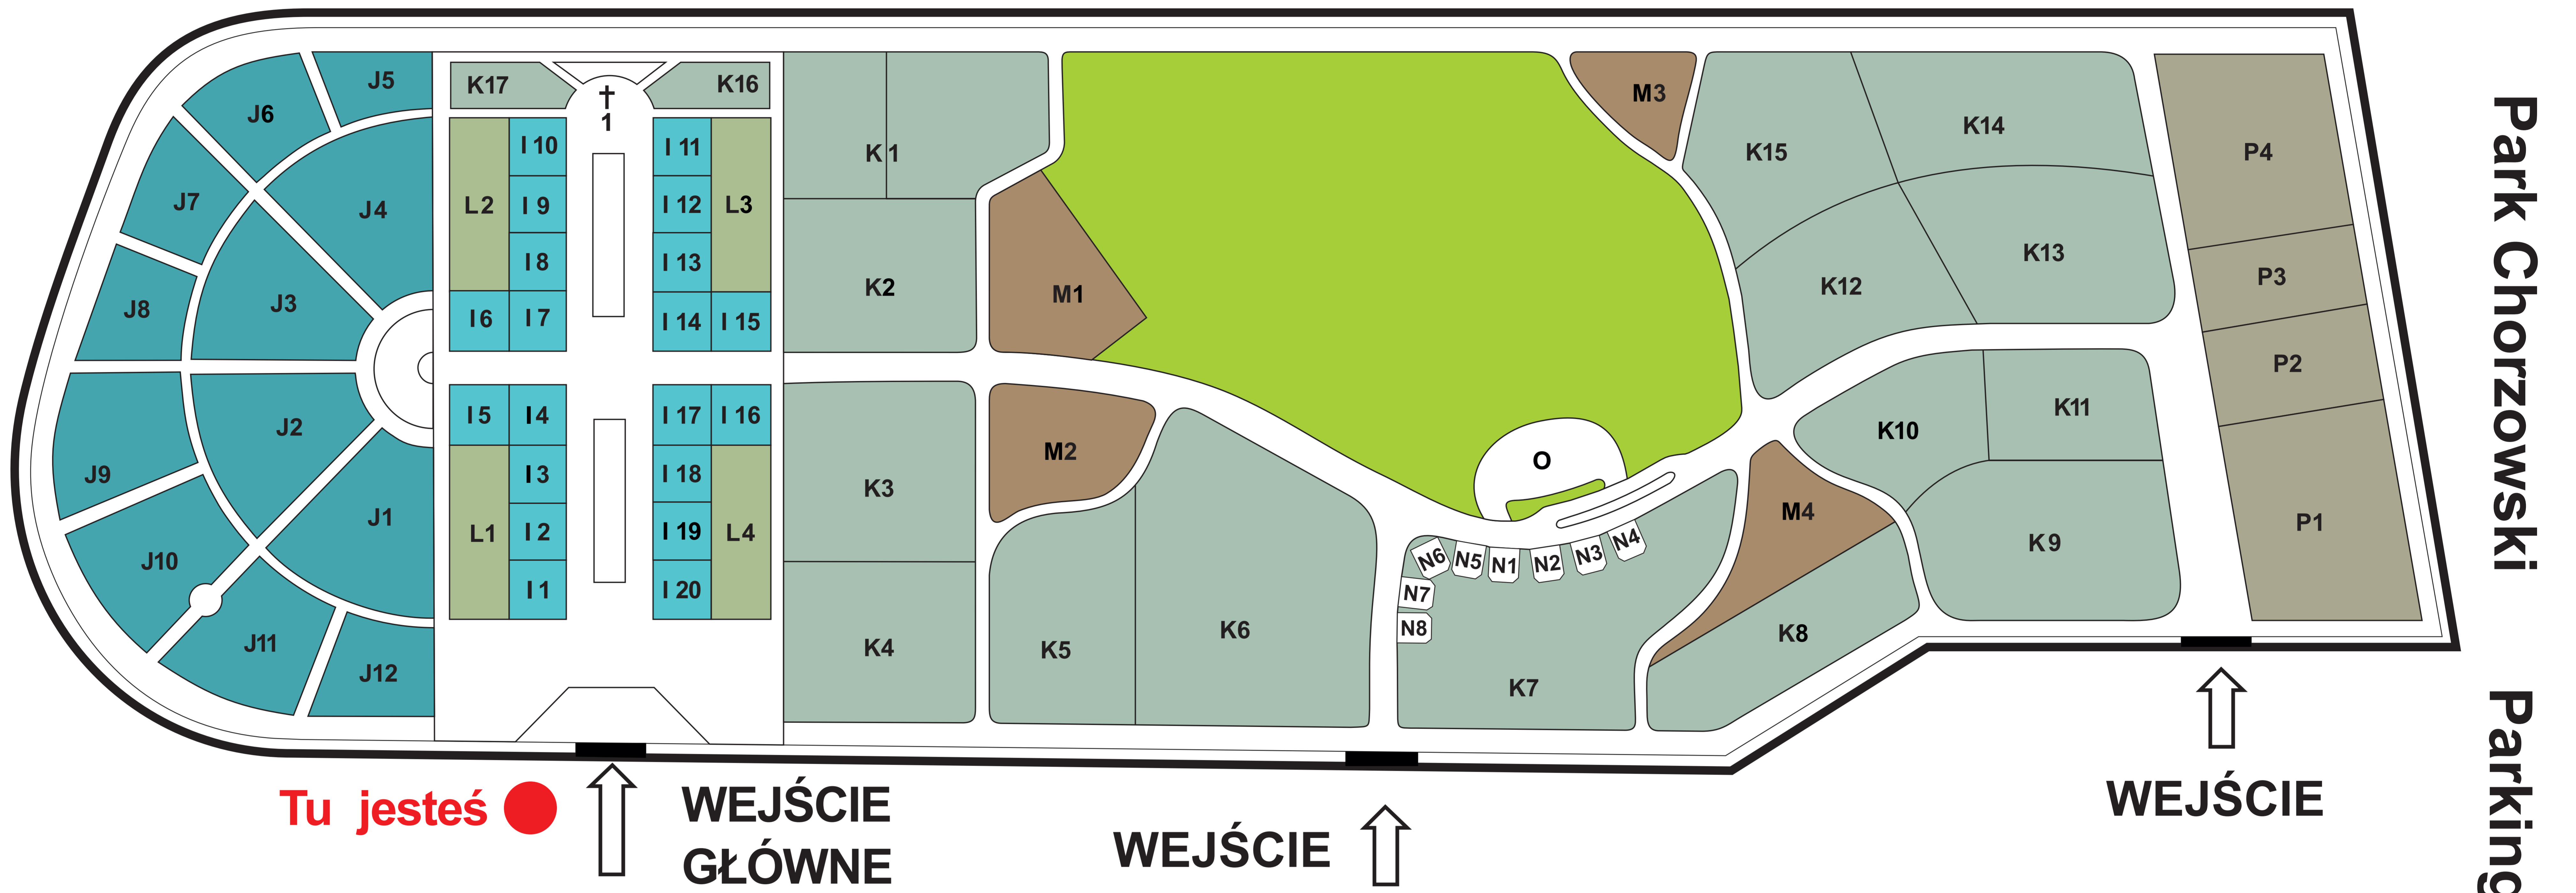

CMENTARZ LIPOWY

Legenda (CZĘŚĆ B)

- J Sektory grobów murowanych
- N Kolumbaria
- P Pola leśne z grobami urnowymi
- 1 Zabytkowy postument z krzyżem

Część B

„Nowa” część cmentarza

Część A

„Stara” część cmentarza

Legenda (CZĘŚĆ A)

- 1 Dom przedpogrzebowy
- 1A Biuro zarządu cmentarza
- 2 Pomnik Madonny

ul. Księcia J. Poniatowskiego

CMENTARZ LIPOWY

Legenda (CZĘŚĆ B)

- J Sektory grobów murowanych
- N Kolumbaria
- P Pola leśne z grobami urnowymi
- 1 Zabytkowy postument z krzyżem

Część B

„Nowa” część cmentarza

Część A

„Stara” część cmentarza

ul. Księcia J. Poniatowskiego

Legenda (CZĘŚĆ A)

- 1 Dom przedpogrzebowy
- 1A Biuro zarządu cmentarza
- 2 Pomnik Madonny