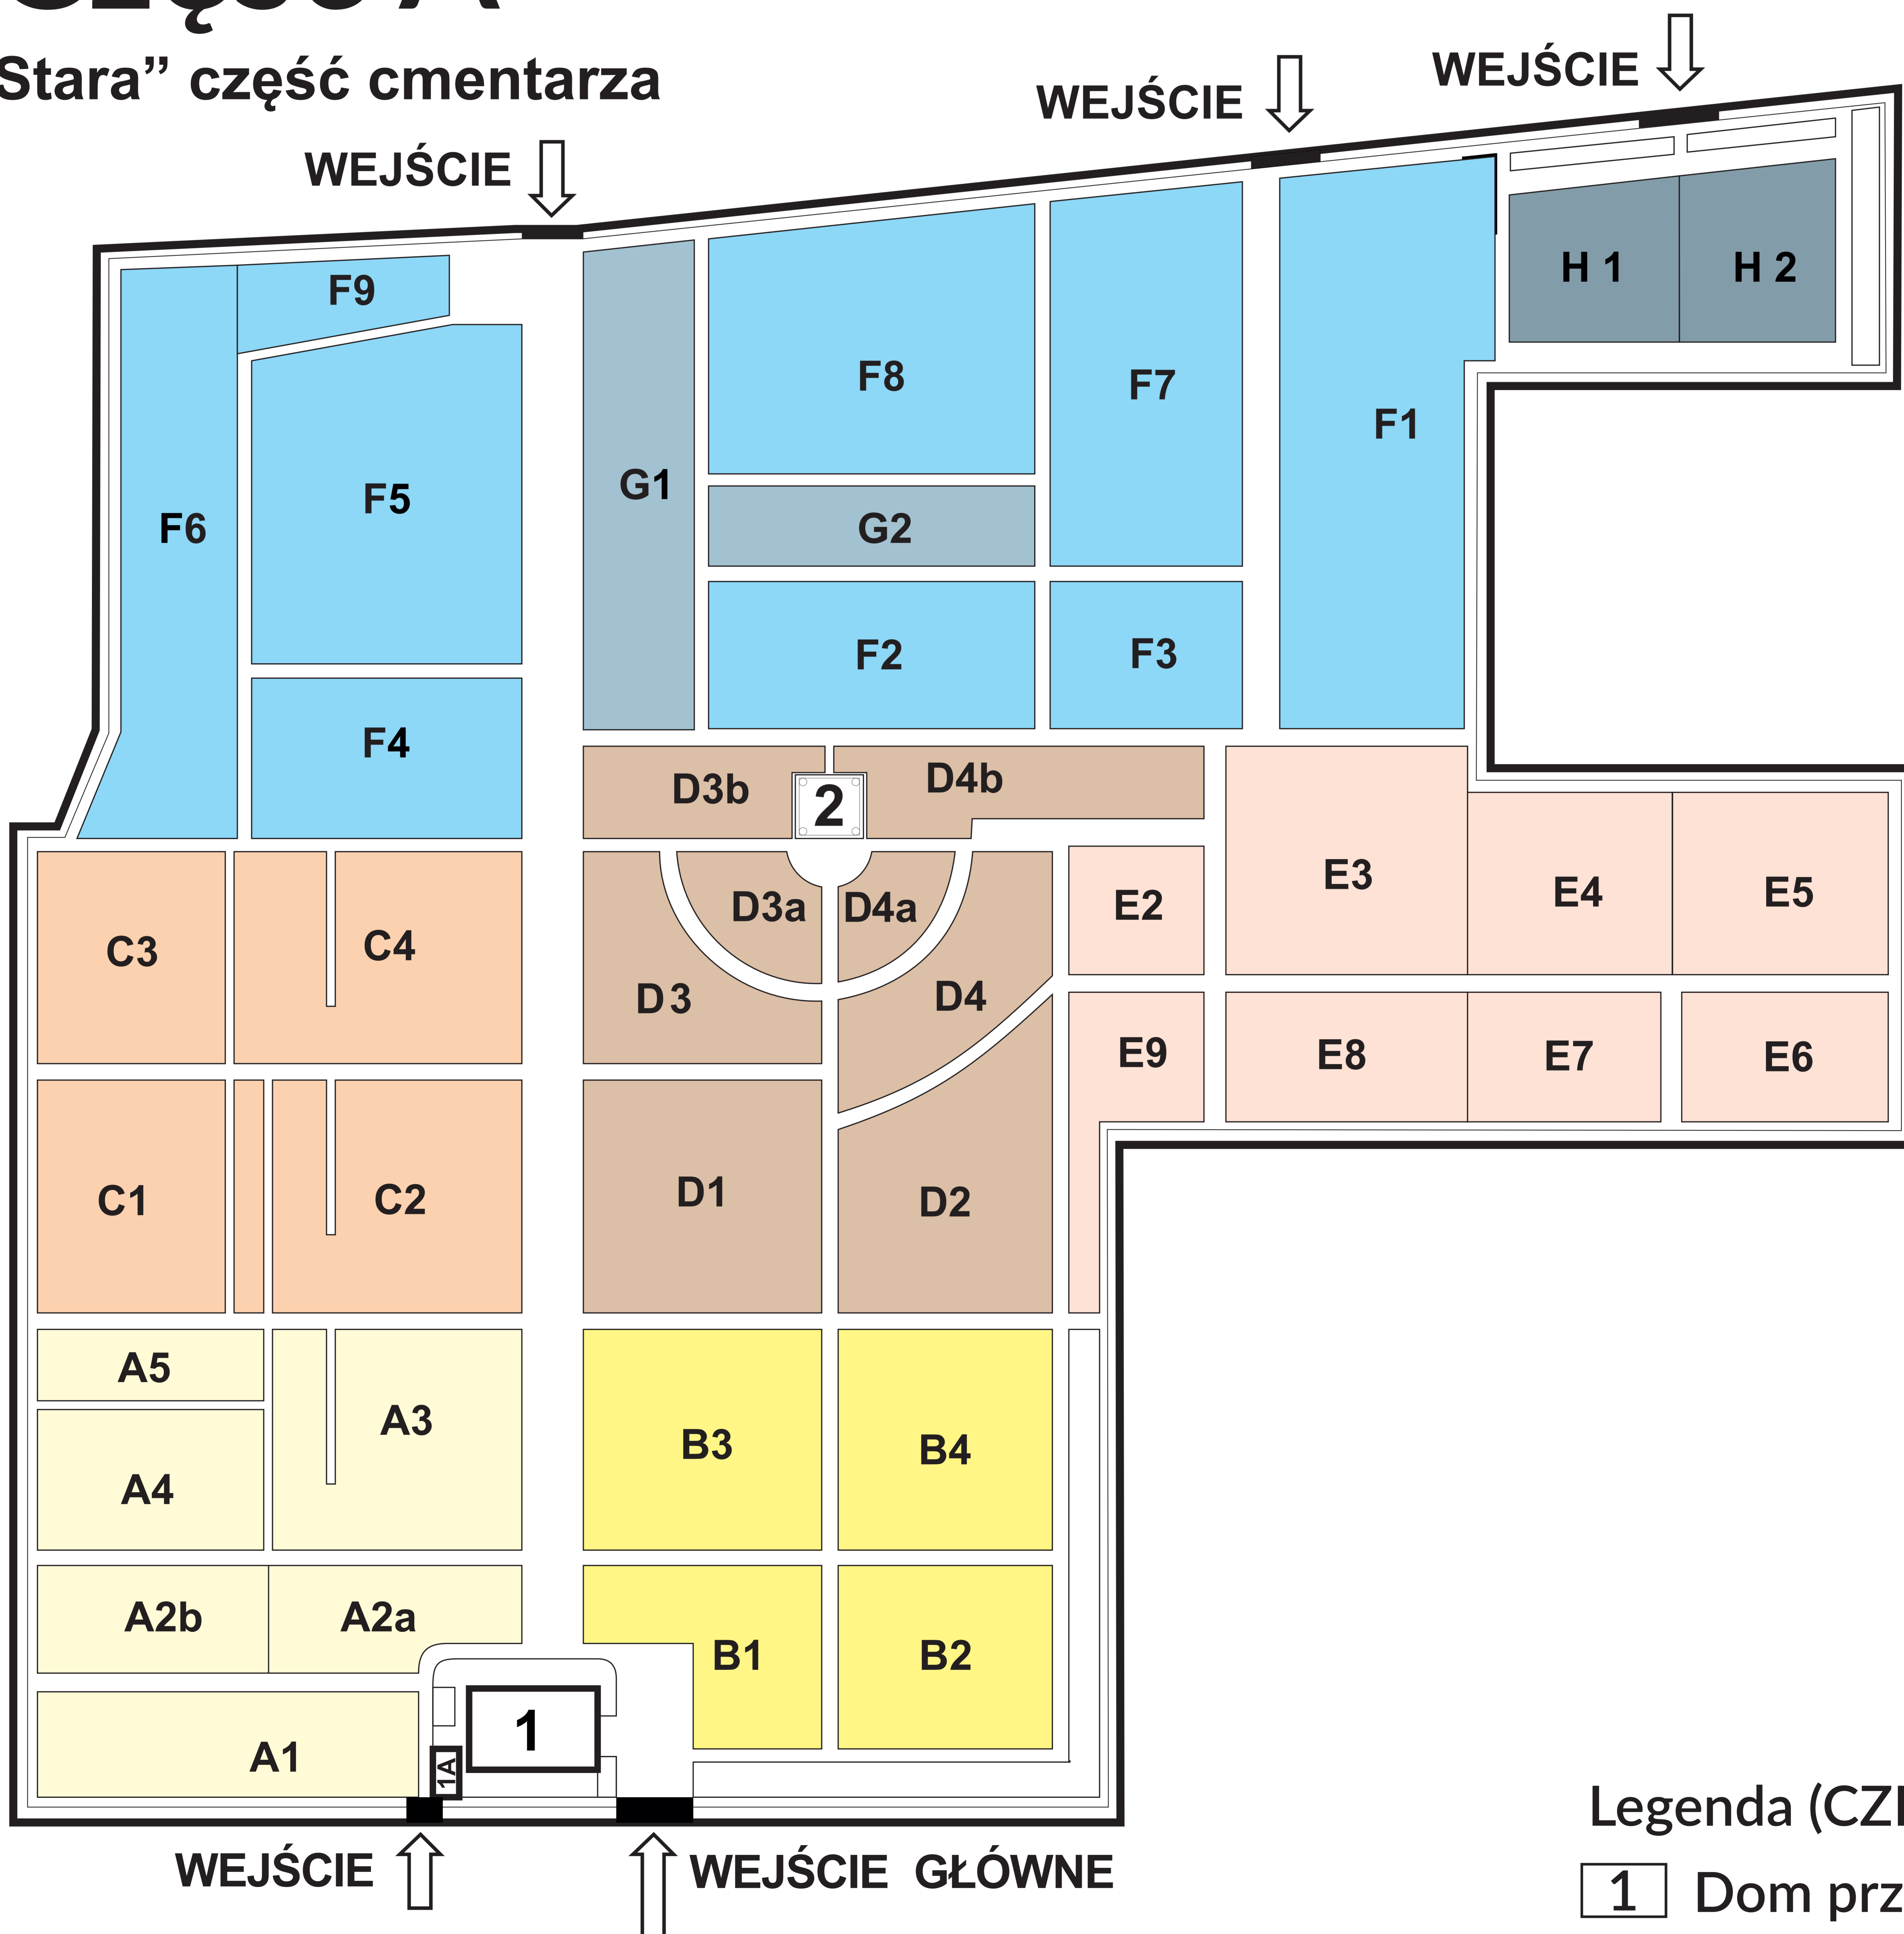

CMENTARZ LIPOWY

Legenda (CZĘŚĆ B)

- J Sektory grobów murowanych
- N Kolumbaria
- P Pola leśne z grobami urnowymi
- 1 Zabytkowy postument z krzyżem

Część B

„Nowa” część cmentarza

Część A

„Stara” część cmentarza

Legenda (CZĘŚĆ A)

- 1 Dom przedpogrzebowy
- 1A Biuro zarządu cmentarza
- 2 Pomnik Madonny

ul. Księcia J. Poniatowskiego

CMENTARZ LIPOWY

Legenda (CZĘŚĆ B)

- J Sektory grobów murowanych
- N Kolumbaria
- P Pola leśne z grobami urnowymi
- 1 Zabytkowy postument z krzyżem

Część B

„Nowa” część cmentarza

Część A

„Stara” część cmentarza

ul. Księcia J. Poniatowskiego

Legenda (CZĘŚĆ A)

- 1 Dom przedpogrzebowy
- 1A Biuro zarządu cmentarza
- 2 Pomnik Madonny